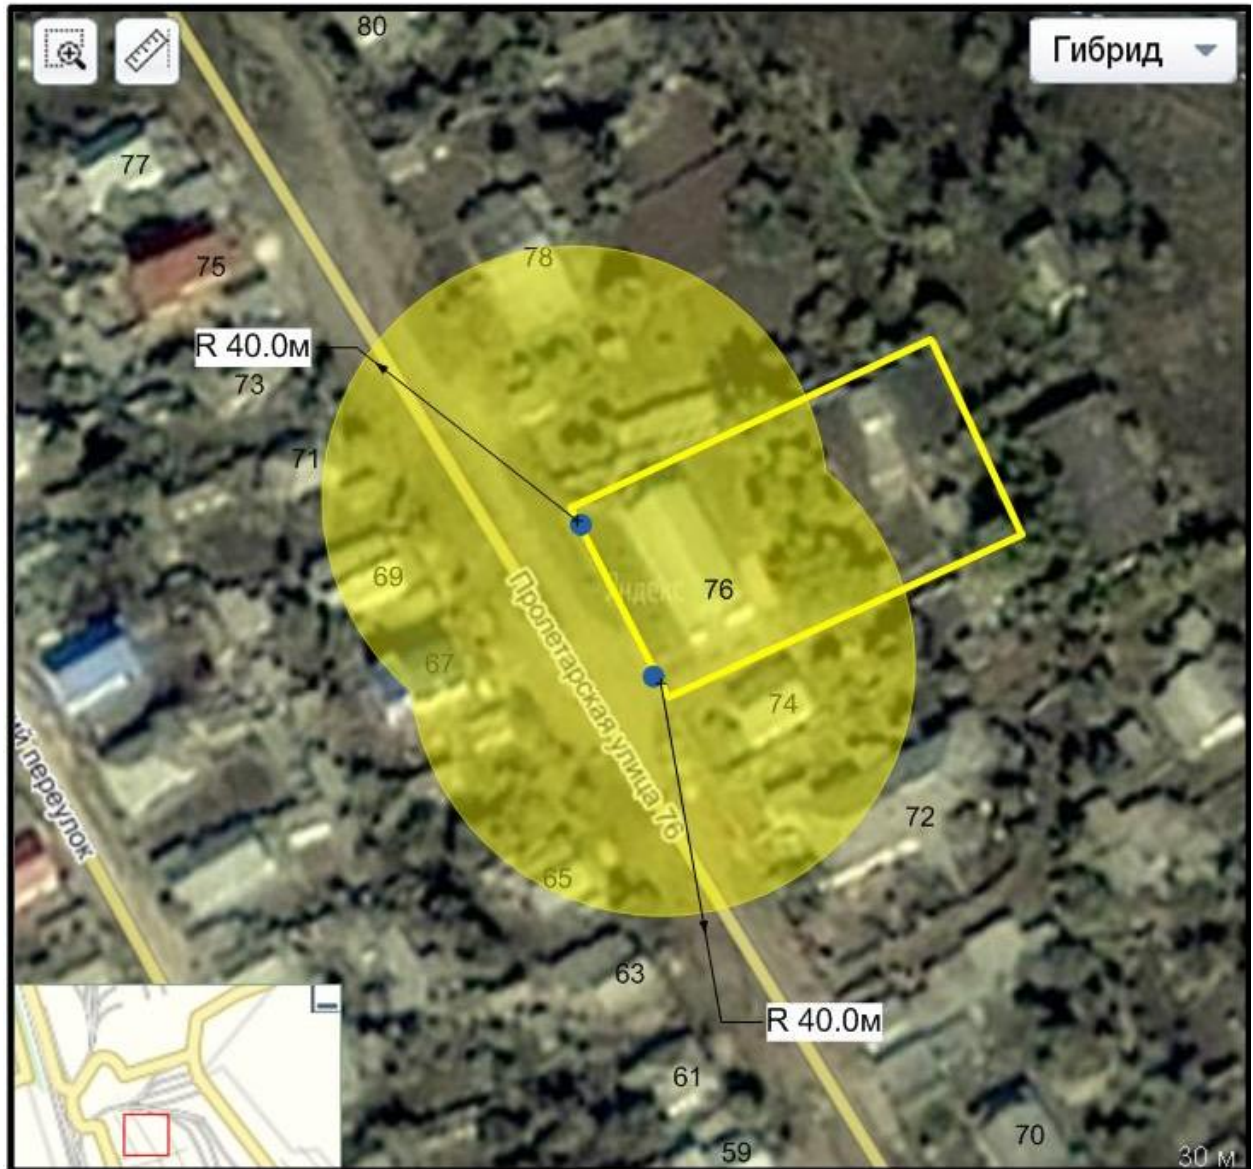

Схема 2.14

Схема границ территории, прилегающей к МБДОУ «Детский сад комбинированного вида «Лукоморье» городского округа город Михайловка Волгоградской области» структурное подразделение "Ручеек", расположенному по адресу: г. Михайловка, ул. Пролетарская, 76

Условные обозначения:

- границы обособленной территории
- прилегающая территория
- вход на обособленную территорию