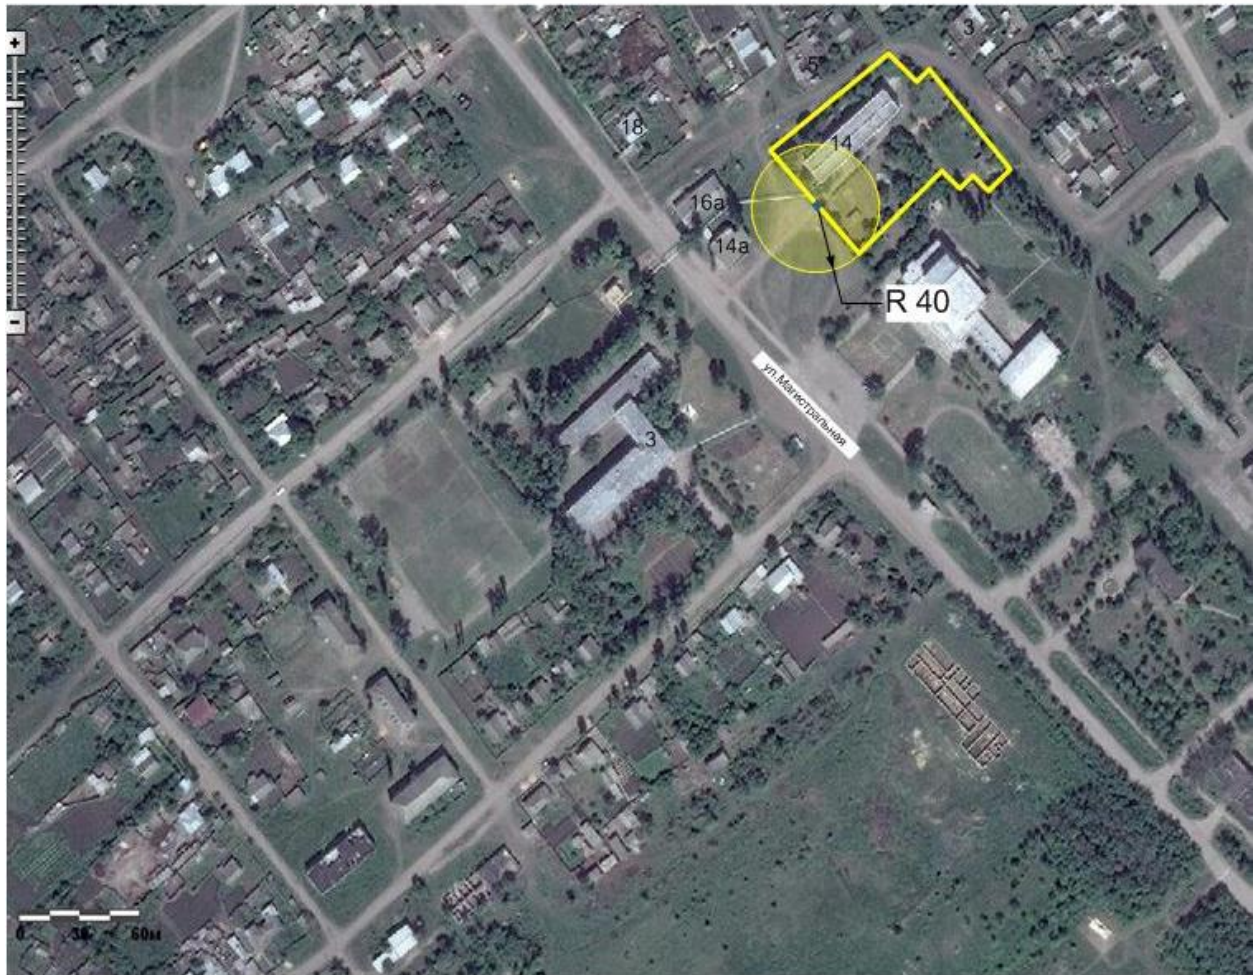

Схема 2.6
Схема границ территории, прилегающей к ГДО МКОУ «Плотниковская средняя школа городского округа город Михайловка Волгоградской области»,
расположенному по адресу: Михайловский район, х. Плотников-2,
ул. Магистральная, 14

Условные обозначения:

- границы обособленной территории
- прилегающая территория
- вход на обособленную территорию