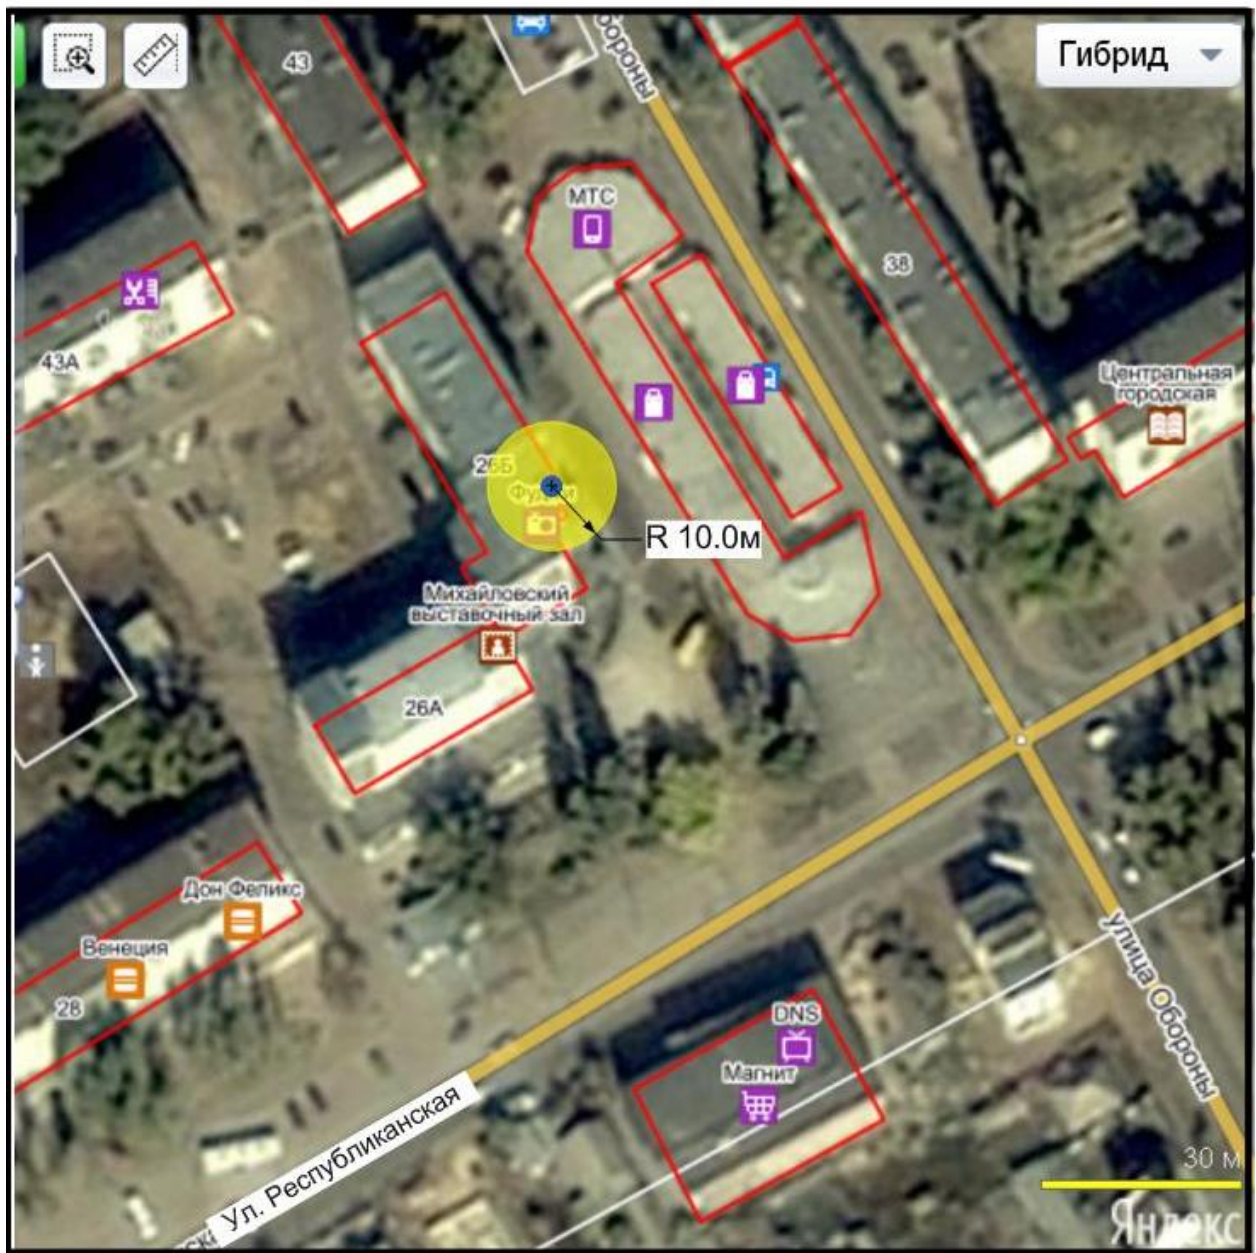

Схема 3.20

Схема границ территории, прилегающей к ООО "Старлайн", расположенному по адресу: г. Михайловка, ул. Республиканская, 26б/32

Условные обозначения:

- прилегающая территория
- вход в здание