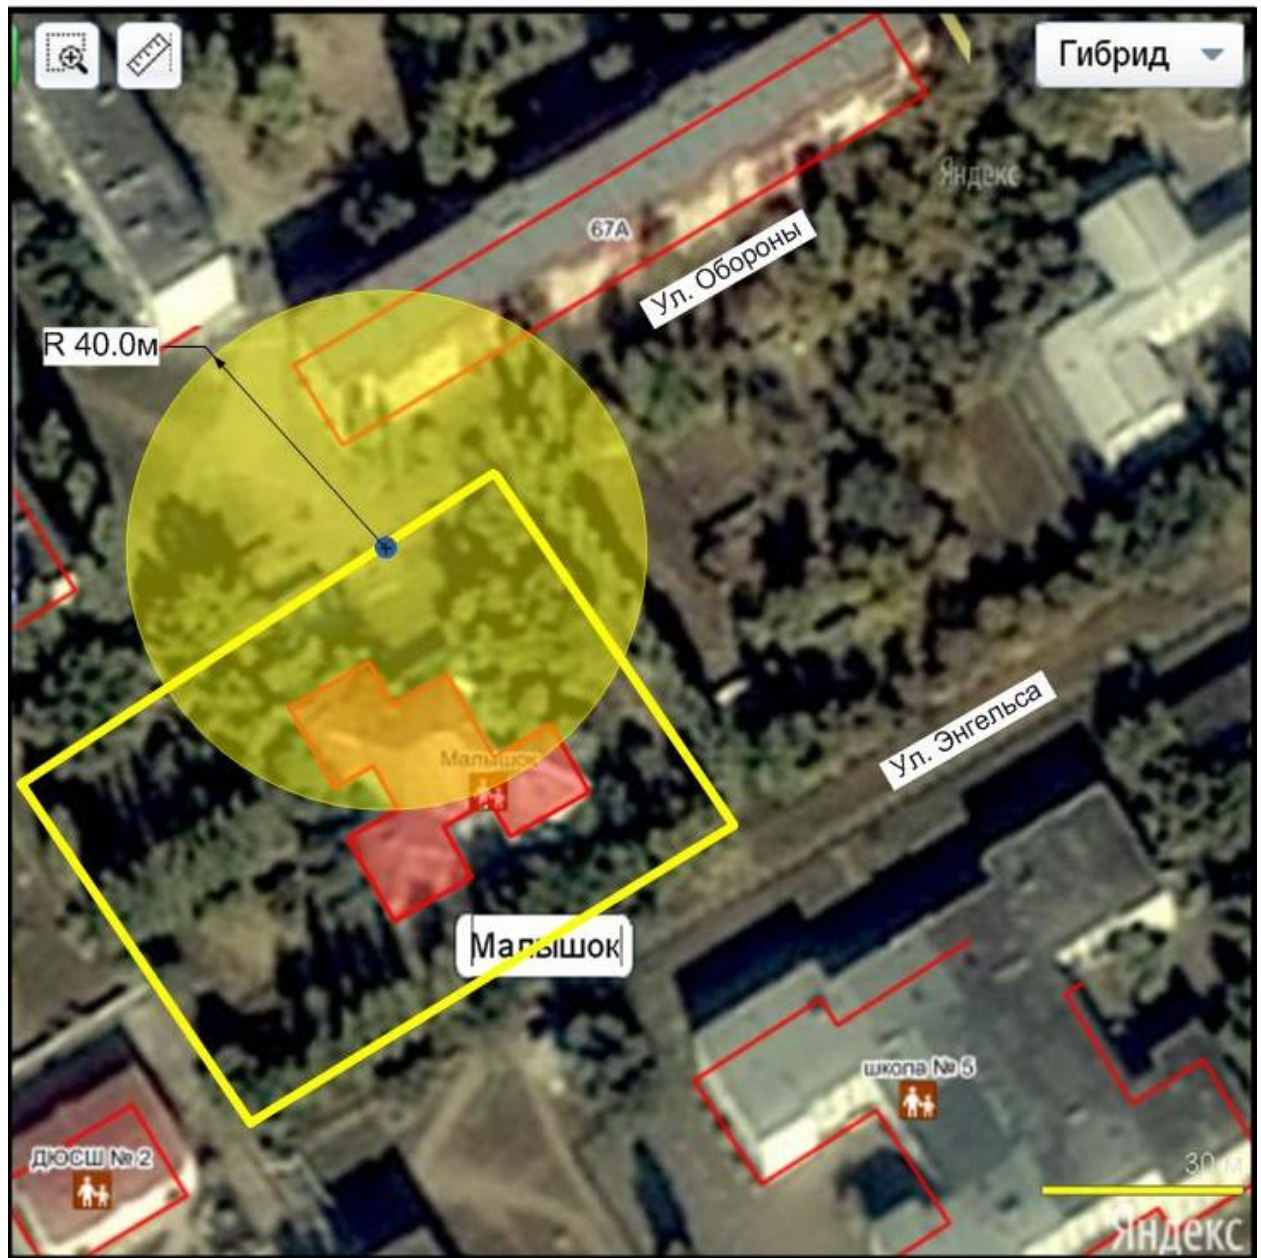

Схема 2.22

Схема границ территории, прилегающей к МБДОУ «Детский сад комбинированного вида «Лукоморье» городского округа город Михайловка Волгоградской области» структурное подразделение «им. П.А. Юдина», расположенному по адресу: г. Михайловка, ул. Энгельса, 20а

Условные обозначения:

- границы обособленной территории
- прилегающая территория
- вход на обособленную территорию