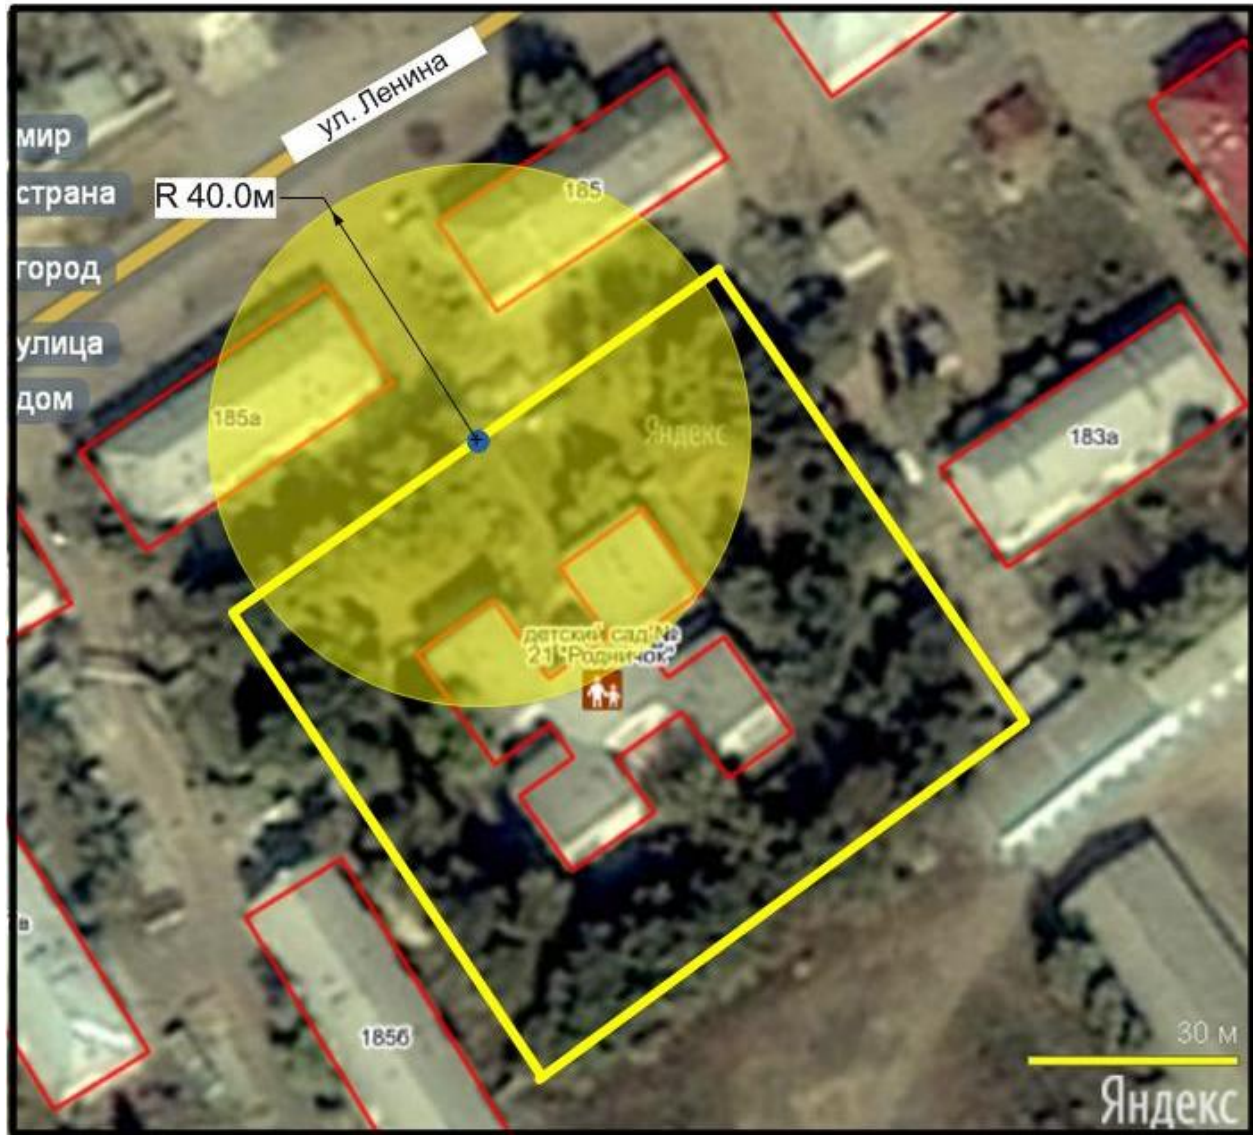

Схема 2.27

Схема границ территории, прилегающей к МБДОУ «Детский сад комбинированного вида «Лукоморье» городского округа город Михайловка Волгоградской области» структурное подразделение "Родничок", расположенному по адресу: г. Михайловка, ул. Ленина, 185в

Условные обозначения:

- границы обособленной территории
- прилегающая территория
- вход на обособленную территорию