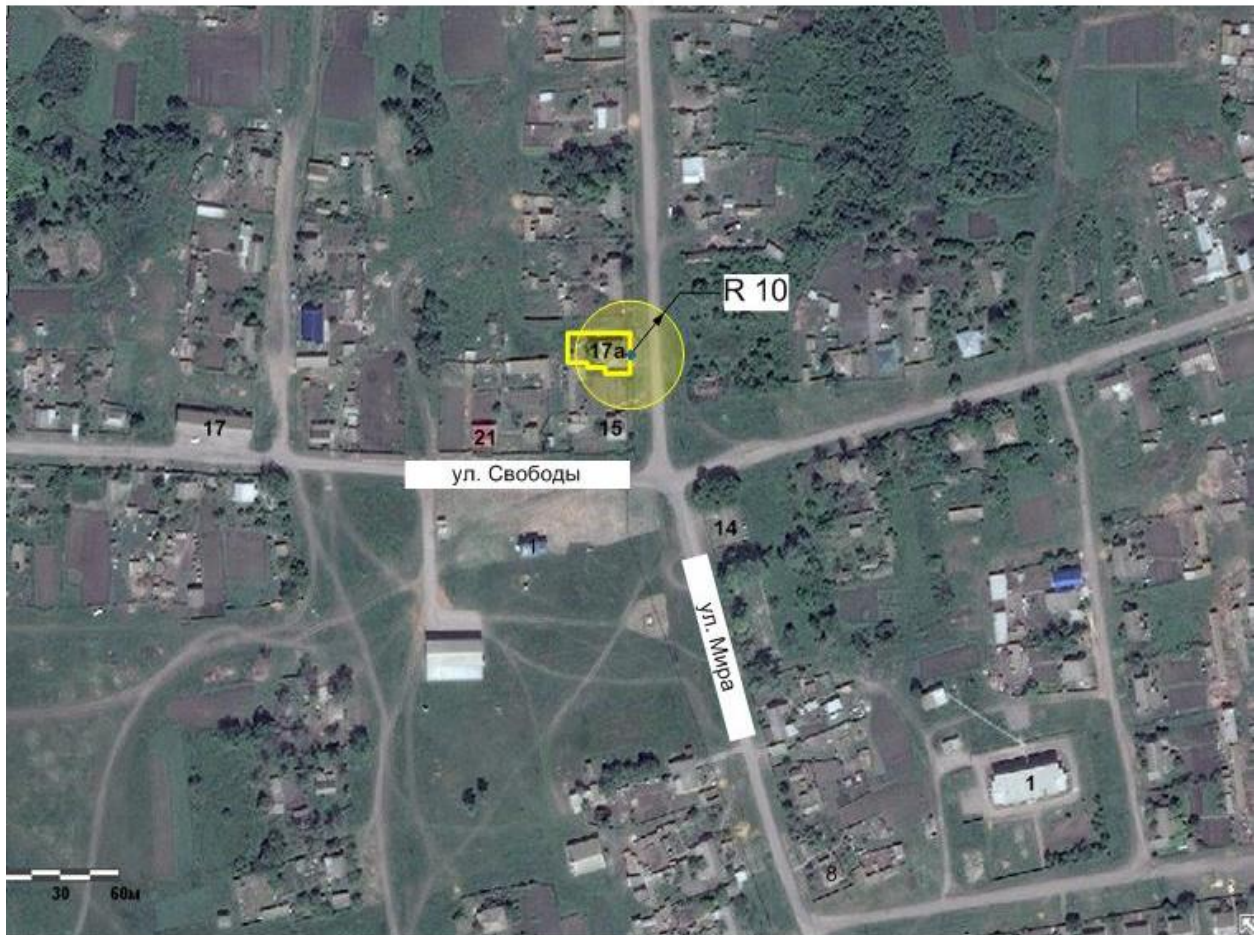

Схема 3.58

Схема границ территории, прилегающей к ГБУЗ «Михайловская центральная районная больница» Секачевский ФАП, расположенному по адресу: Михайловский район, х. Секачи, ул. Мира, 17а

Условные обозначения:

- границы прилегающей территории
- прилегающая территория
- вход на обособленную территорию