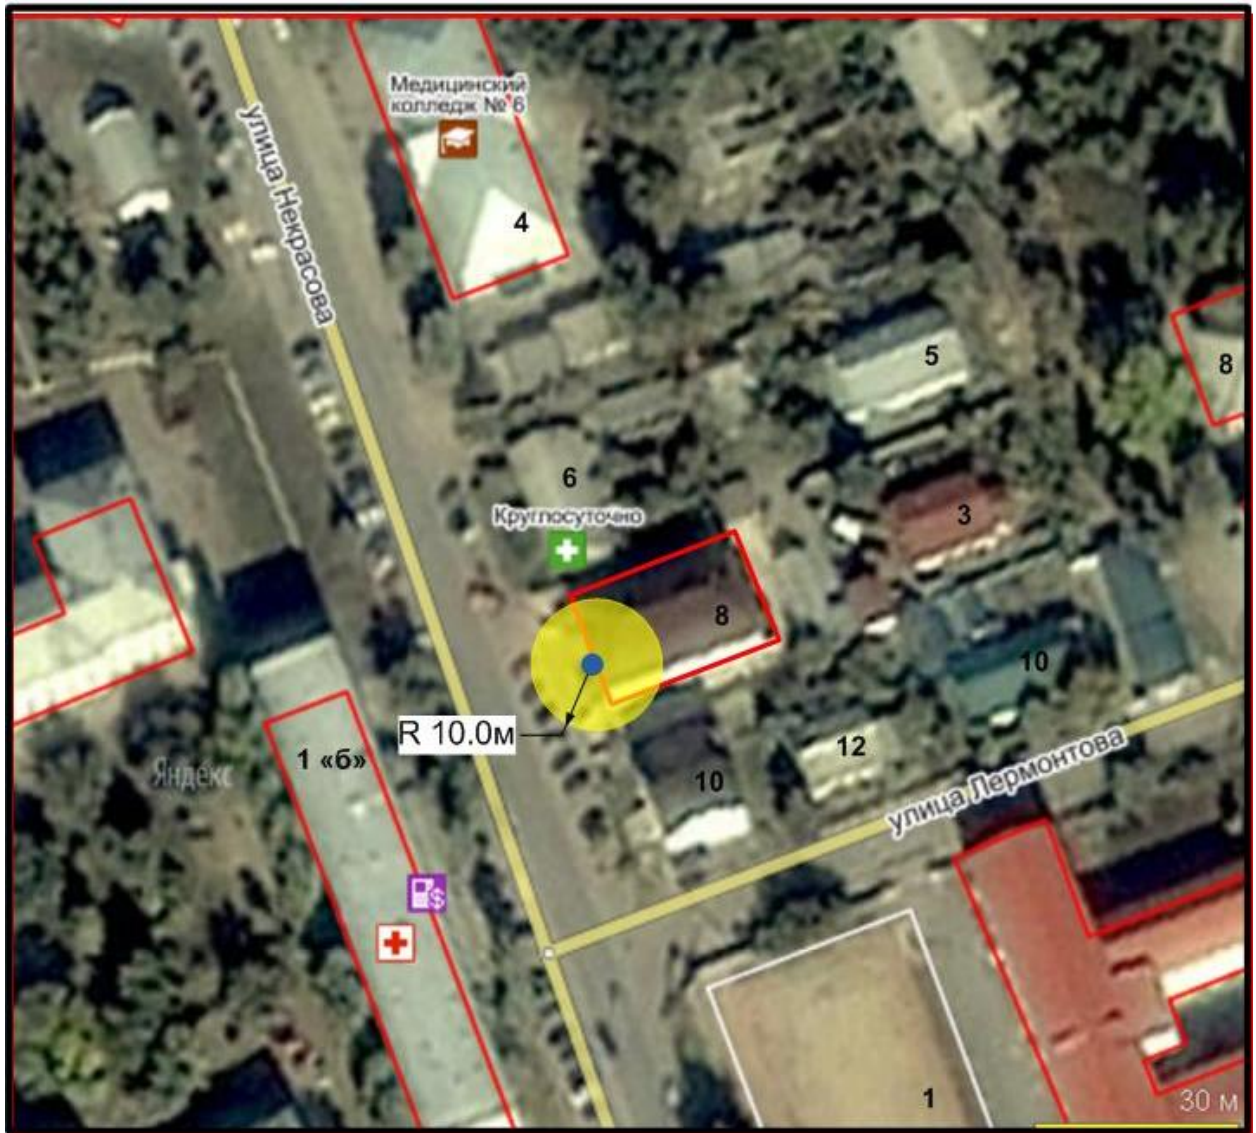

Схема 3.21
Схема границ территории, прилегающей к ООО "Стоматология-Сапфир",
расположенному по адресу: г. Михайловка, ул. Некрасова, 8

Условные обозначения:

- прилегающая территория
- вход в здание