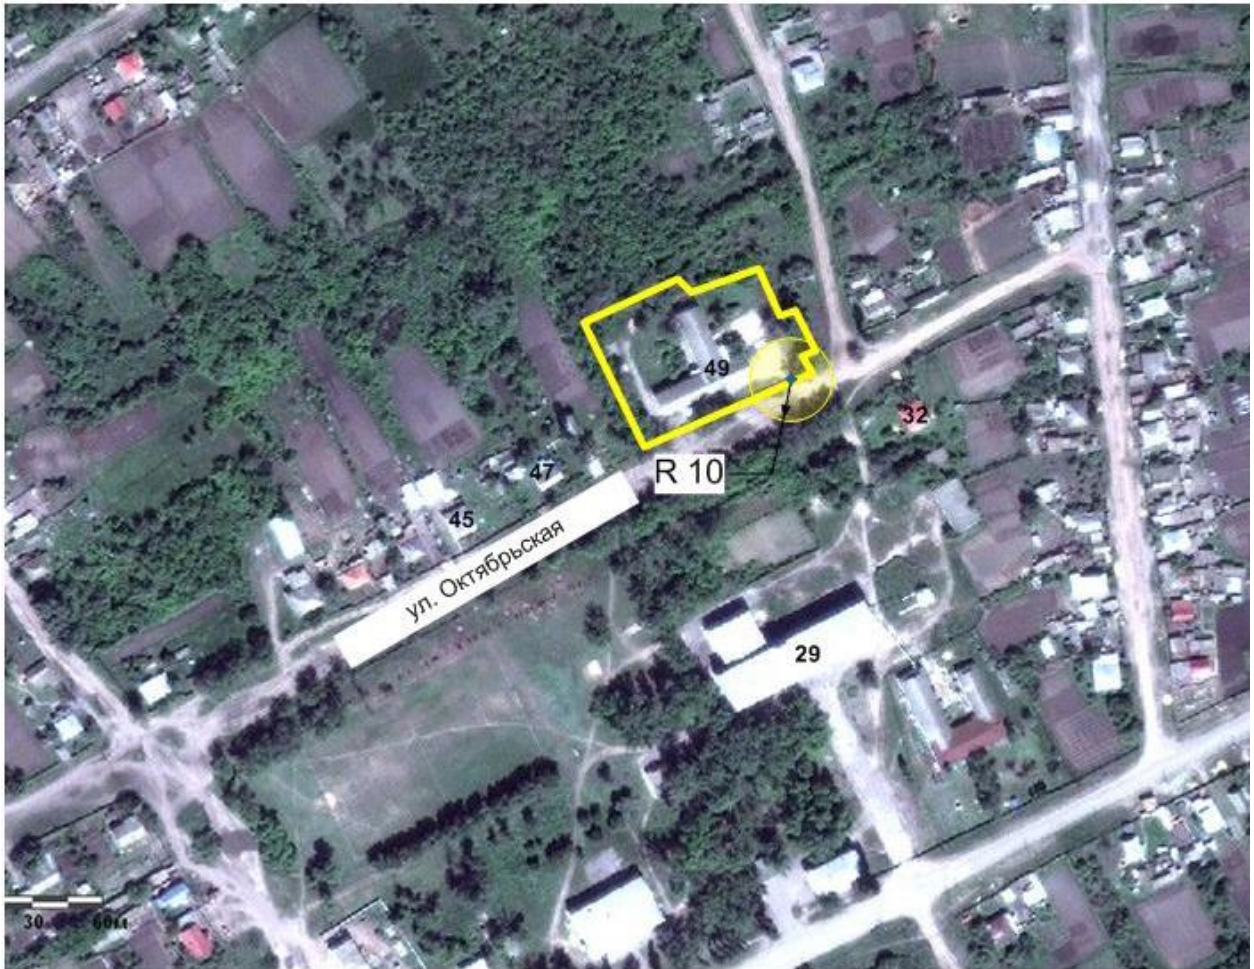

Схема 3.43

Схема границ территории, прилегающей к ГБУЗ «Михайловская центральная районная больница» Большовская участковая больница, расположенному по адресу: Михайловский район, х. Большой, ул. Октябрьская, 49

Условные обозначения:

- границы прилегающих территорий
- прилегающая территория
- вход на обособленную территорию