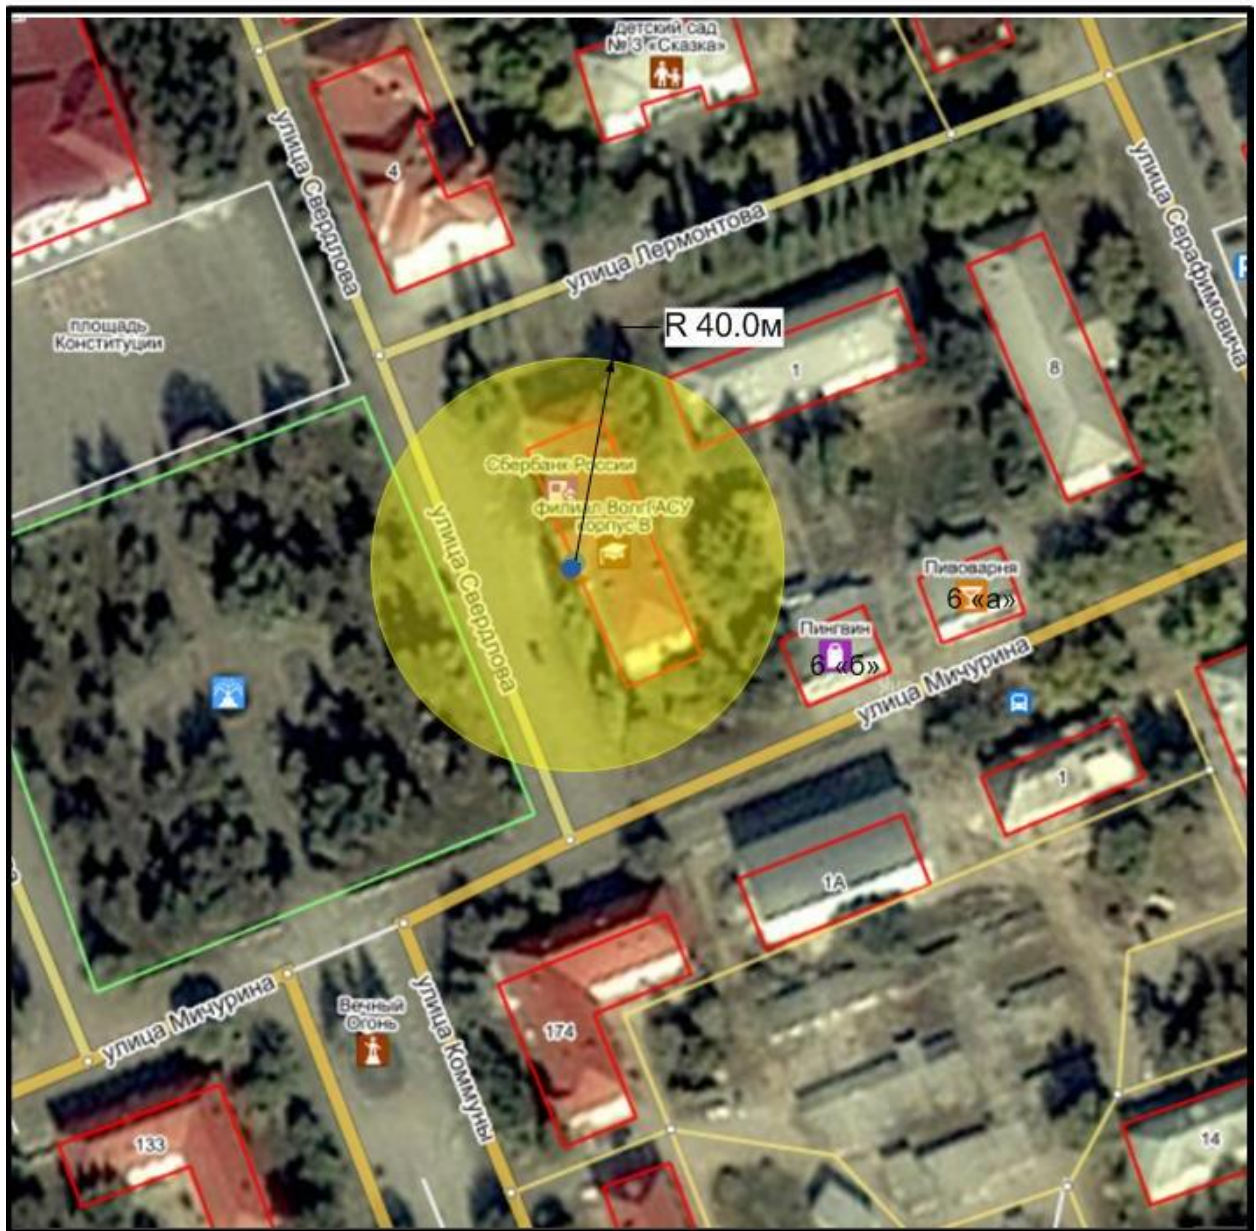

## Схема 1.42

Схема границ территории, прилегающей к Себряковскому филиалу ФФГБОУ ВО «Волгоградский государственный технический университет», расположенному по адресу: г. Михайловка, ул. Свердлова, 2

Условные обозначения: