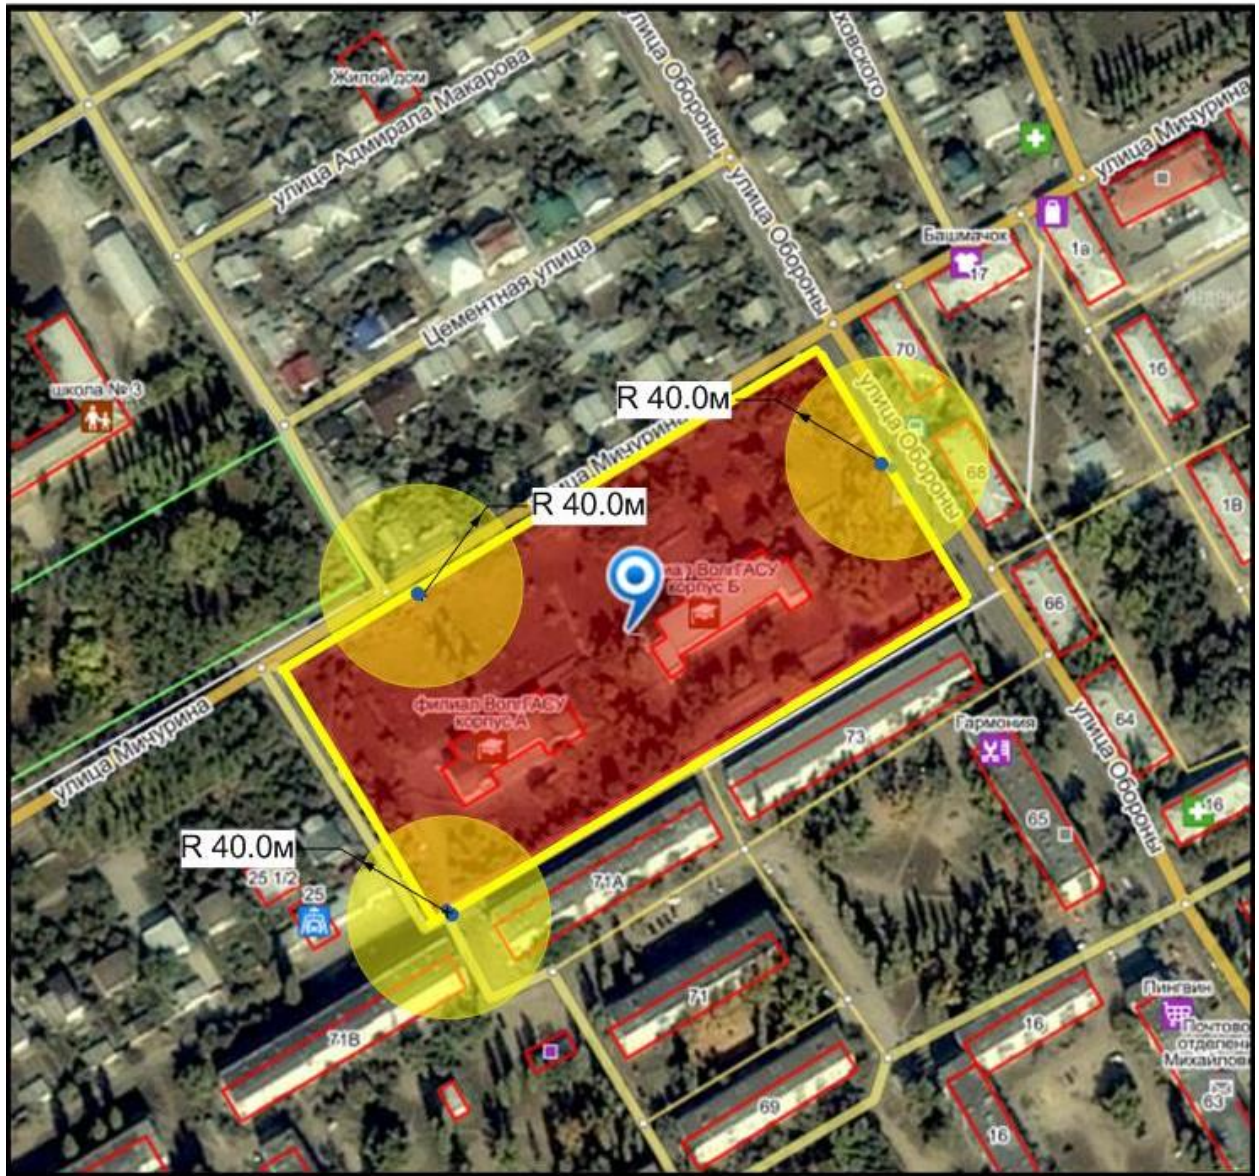

Схема 1.43

Схема границ территории, прилегающей к Себряковскому филиалу ФФГБОУ ВО «Волгоградский государственный технический университет», расположенному по адресу: г. Михайловка, ул. Мичурина, 21

Условные обозначения:

- границы обособленной территории
- прилегающая территория
- вход на обособленную территорию