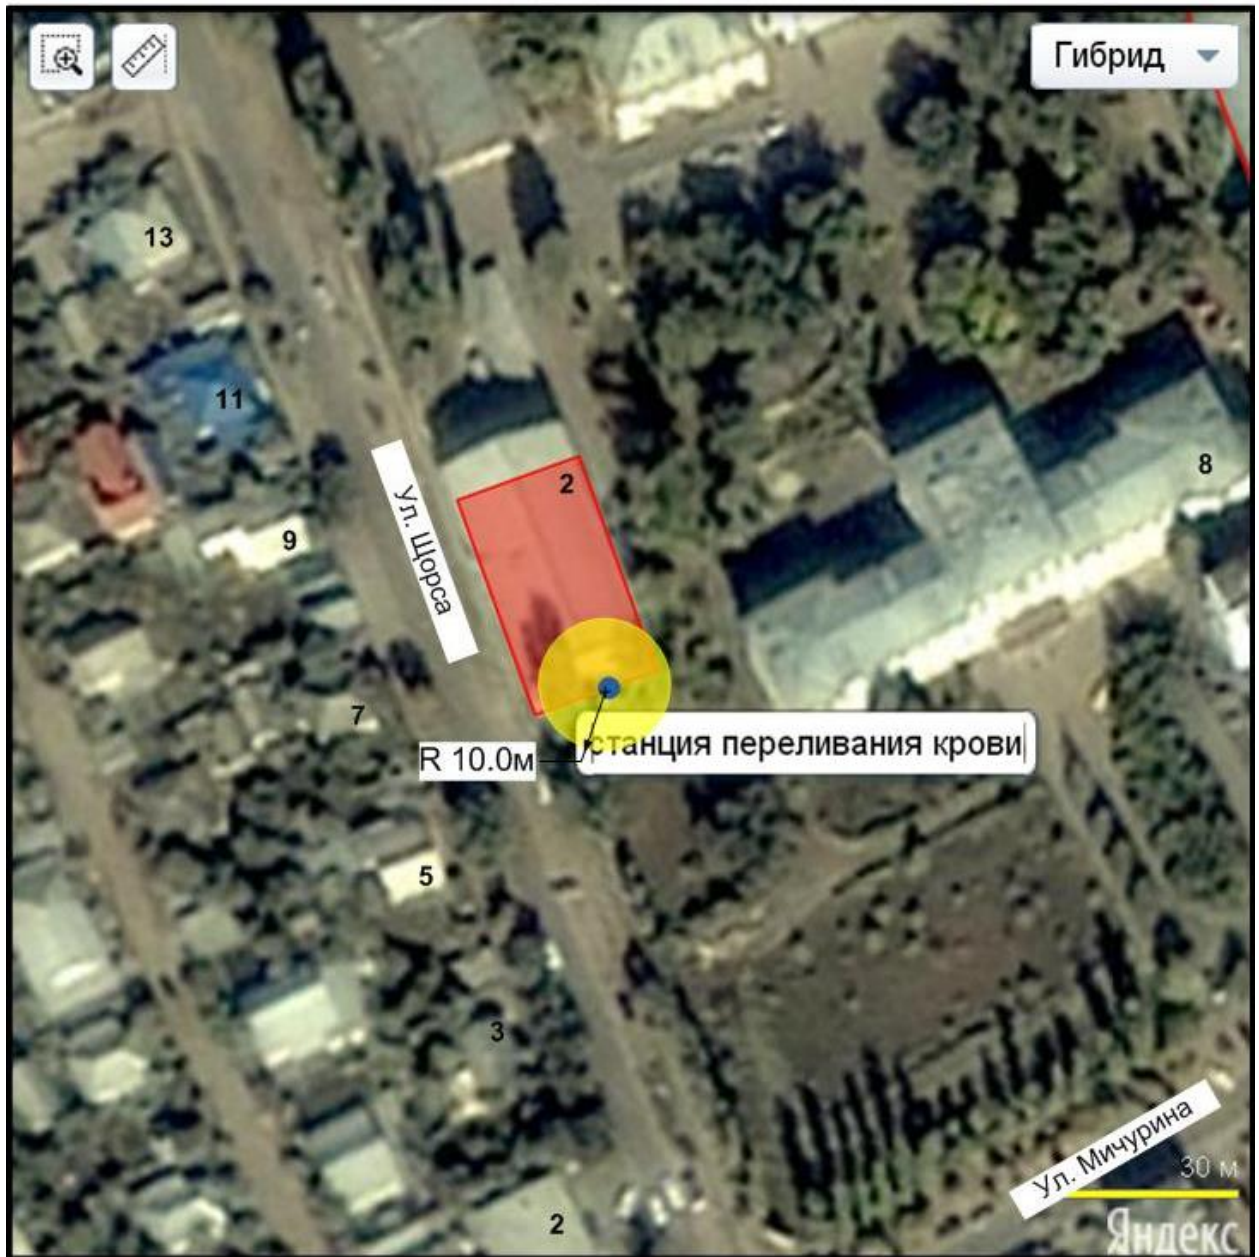

Схема 3.5
Схема границ территории, прилегающей к Филиалу №3 ГБУЗ "Волгоградский
областной центр крови N 3", расположенному по адресу:
г. Михайловка, ул. Щорса, 2

Условные обозначения:

- прилегающая территория
- вход в здание