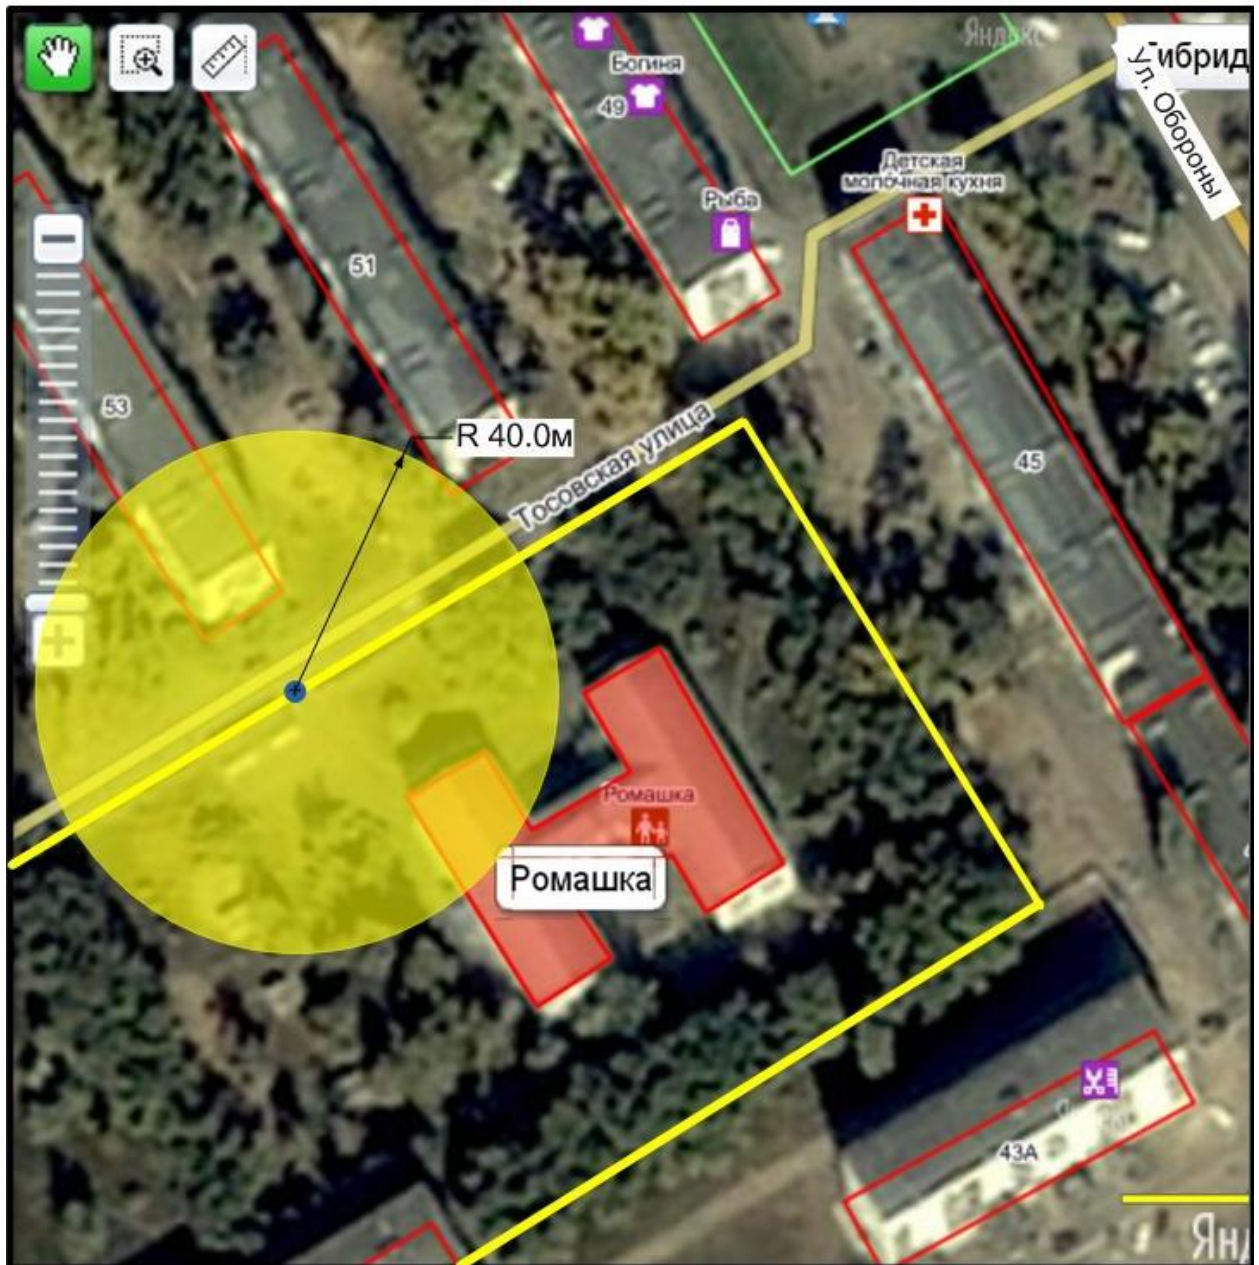

Схема 2.23

Схема границ территории, прилегающей к МБДОУ «Детский сад комбинированного вида «Лукоморье» городского округа город Михайловка Волгоградской области» структурное подразделение "Ромашка", расположенному по адресу: г. Михайловка, ул. Обороны, 47а

Условные обозначения:

- границы обособленно территории
- прилегающая территория
- вход на обособленную территорию