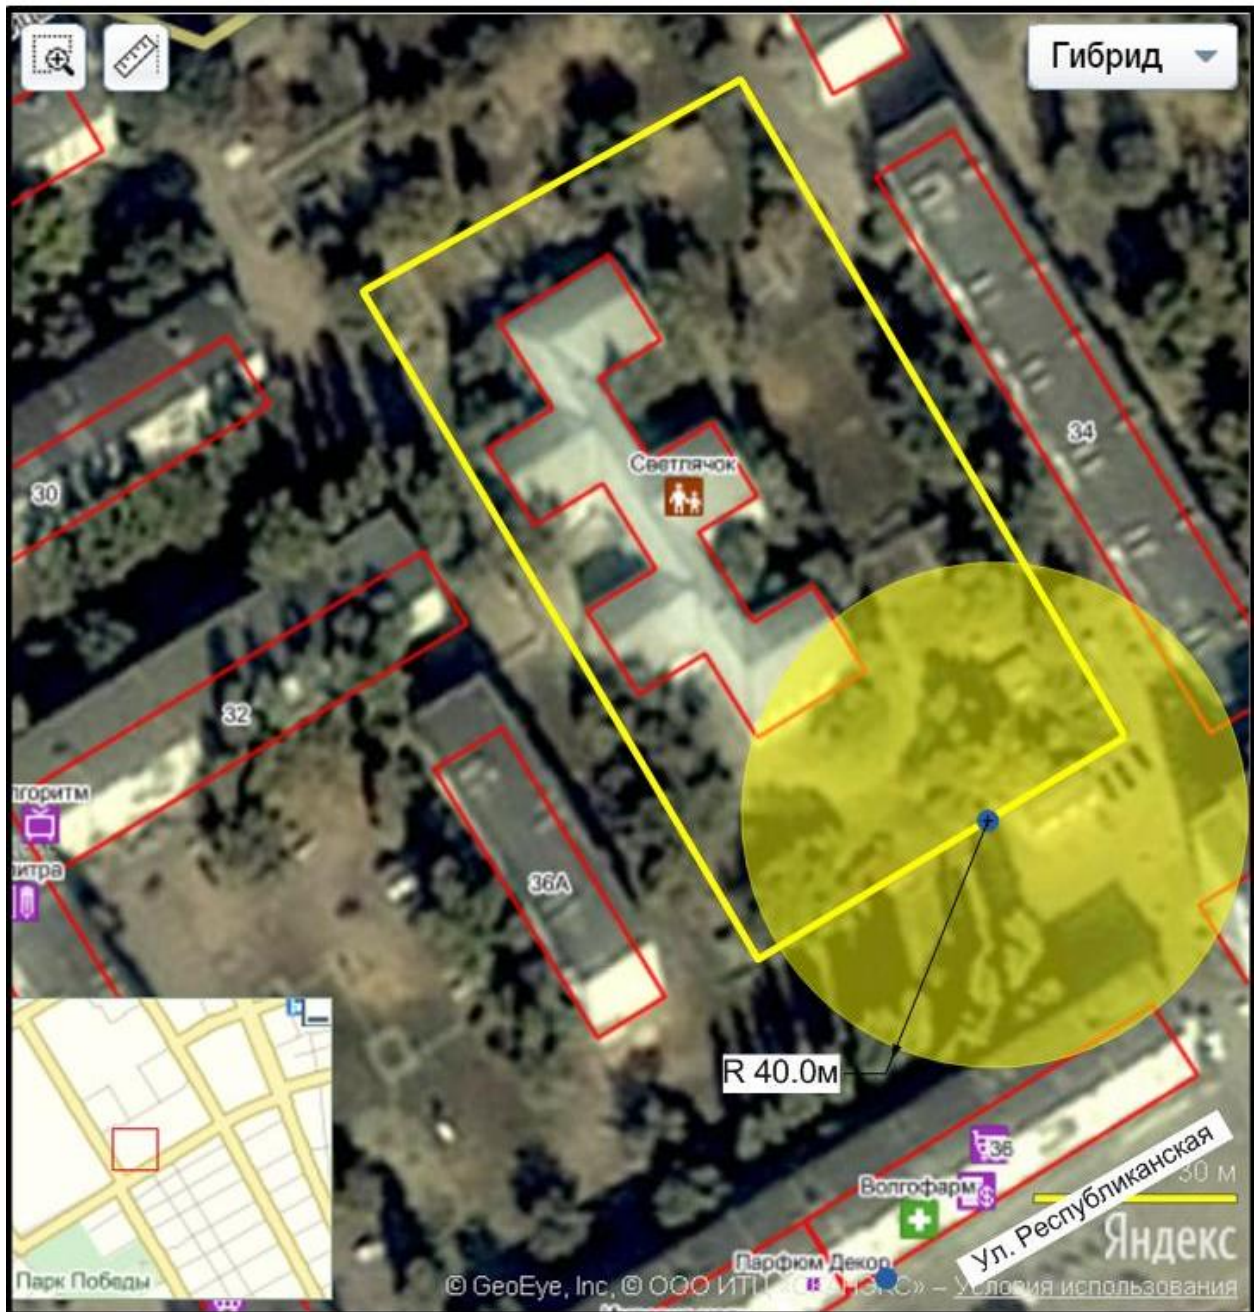

Схема 2.16

Схема границ территории, прилегающей к МБДОУ «Детский сад комбинированного вида «Лукоморье» городского округа город Михайловка Волгоградской области» структурное подразделение "Светлячок", расположенному по адресу: г. Михайловка, ул. 2 Краснознаменская, 30а

Условные обозначения:

- границы обособленной территории
- прилегающая территория
- вход на обособленную территорию