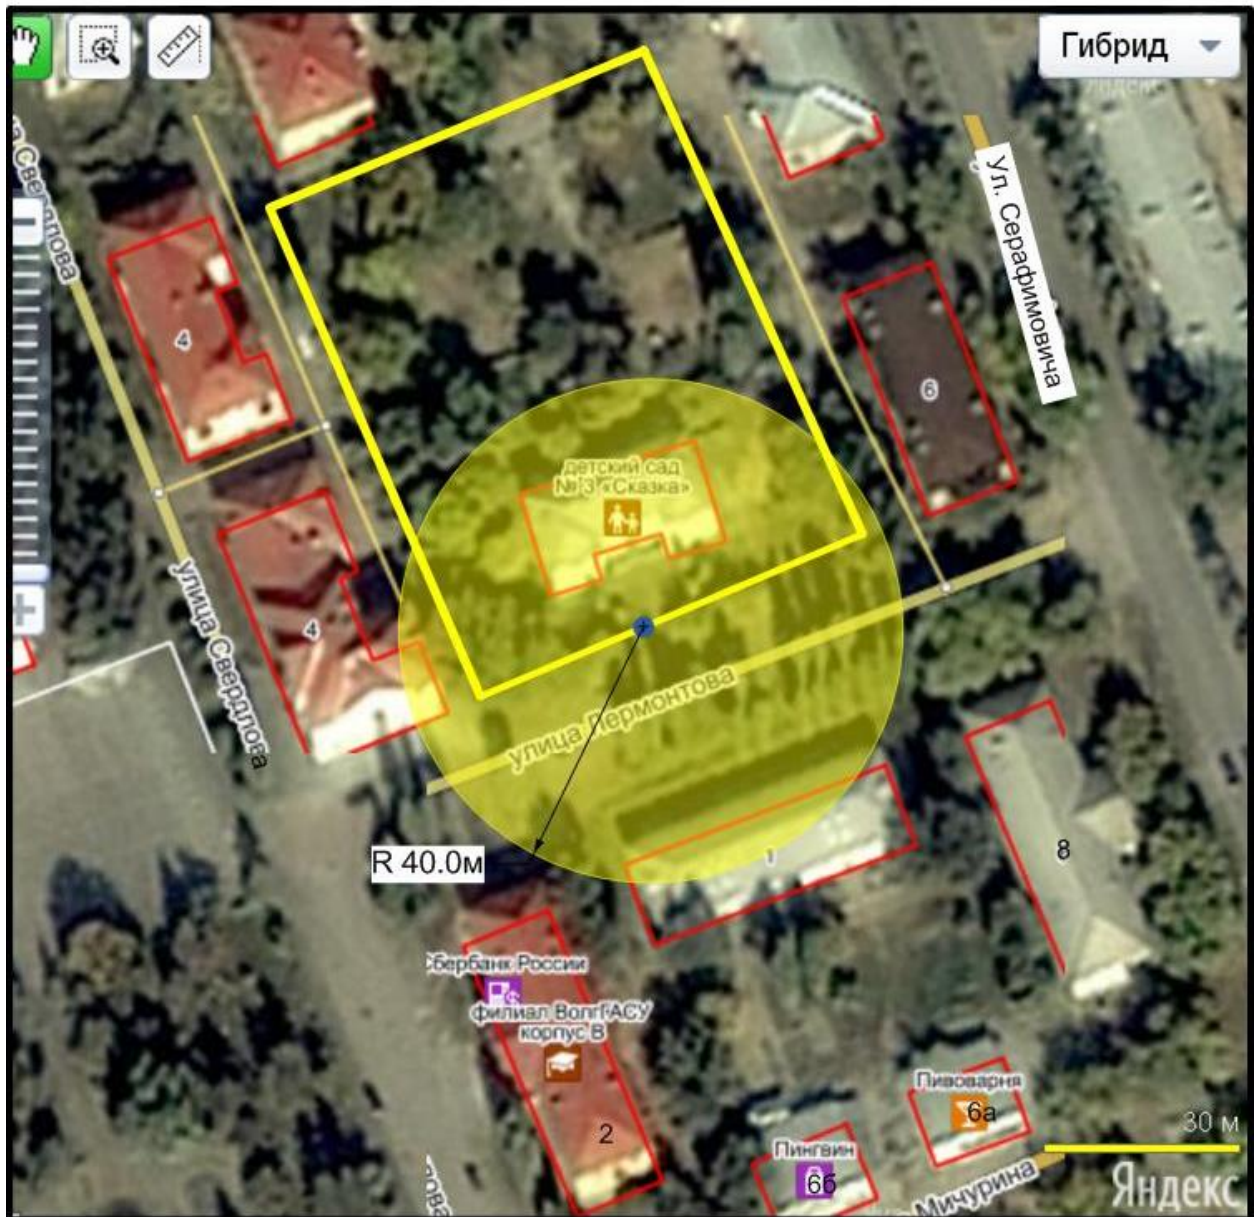

Схема 2.25

Схема границ территории, прилегающей к МБДОУ «Детский сад комбинированного вида «Лукоморье» городского округа город Михайловка Волгоградской области» структурное подразделение "Сказка", расположенному по адресу: г. Михайловка, ул. Лермонтова, 2

Условные обозначения:

- границы обособленной территории
- прилегающая территория
- вход на обособленную территорию