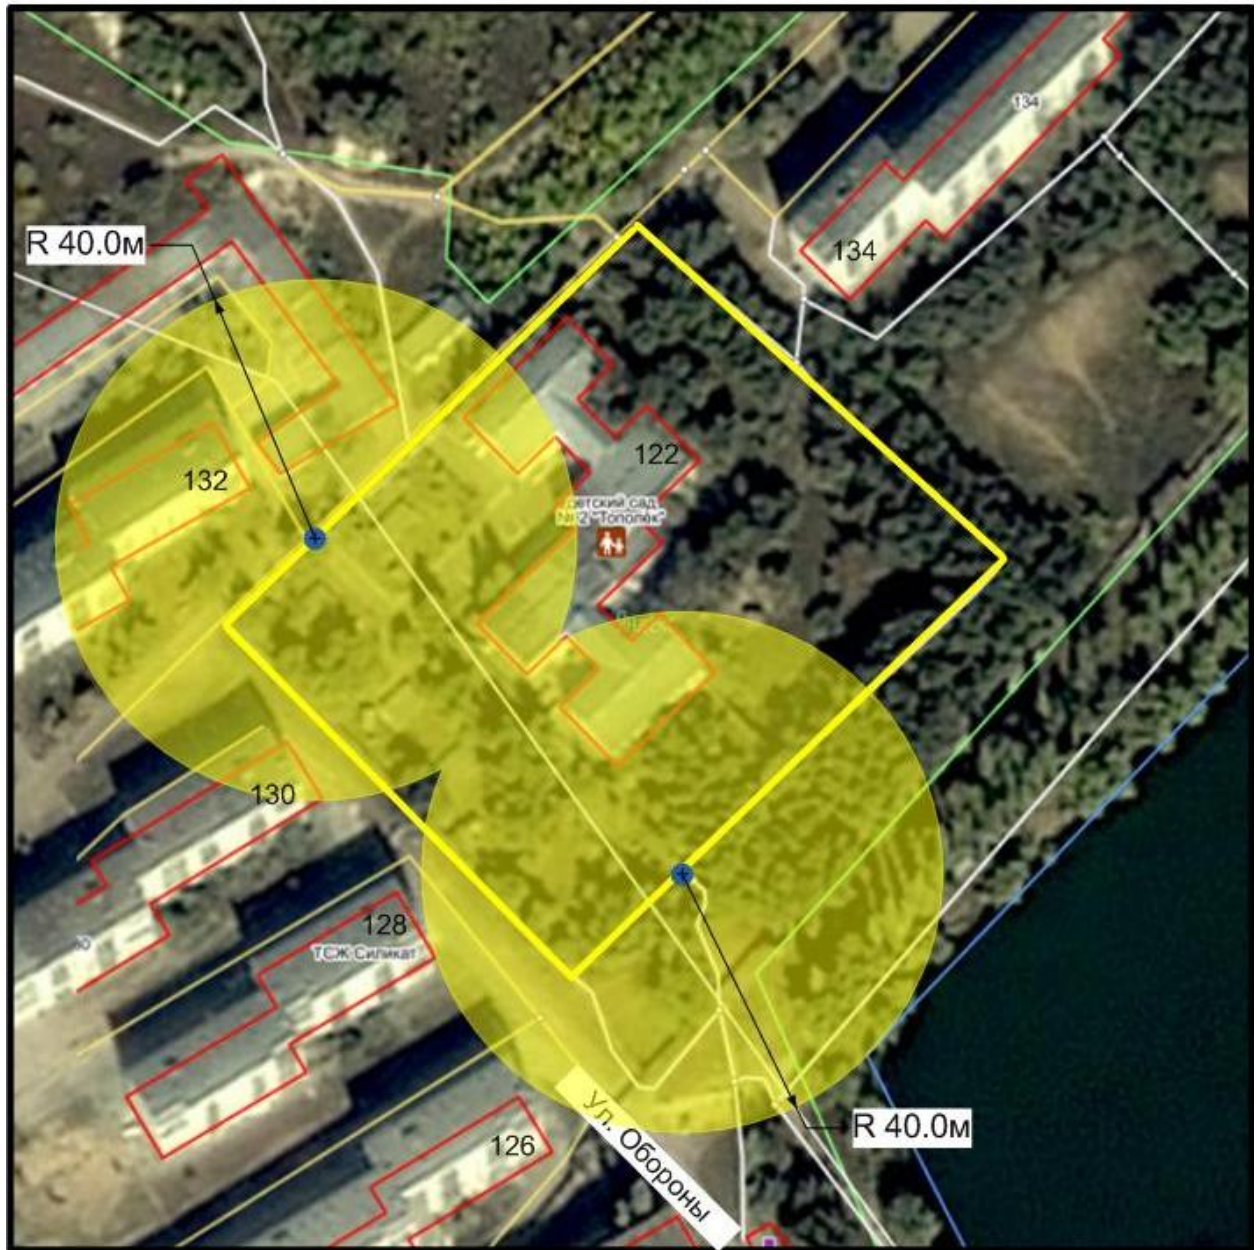

Схема 2.17

Схема границ территории, прилегающей к МБДОУ «Детский сад комбинированного вида «Лукоморье» городского округа город Михайловка Волгоградской области» структурное подразделение "Тополек", расположенному по адресу: г. Михайловка, ул. Обороны, 122

Условные обозначения:

- границы обособленной территории
- прилегающая территория
- вход на обособленную территорию