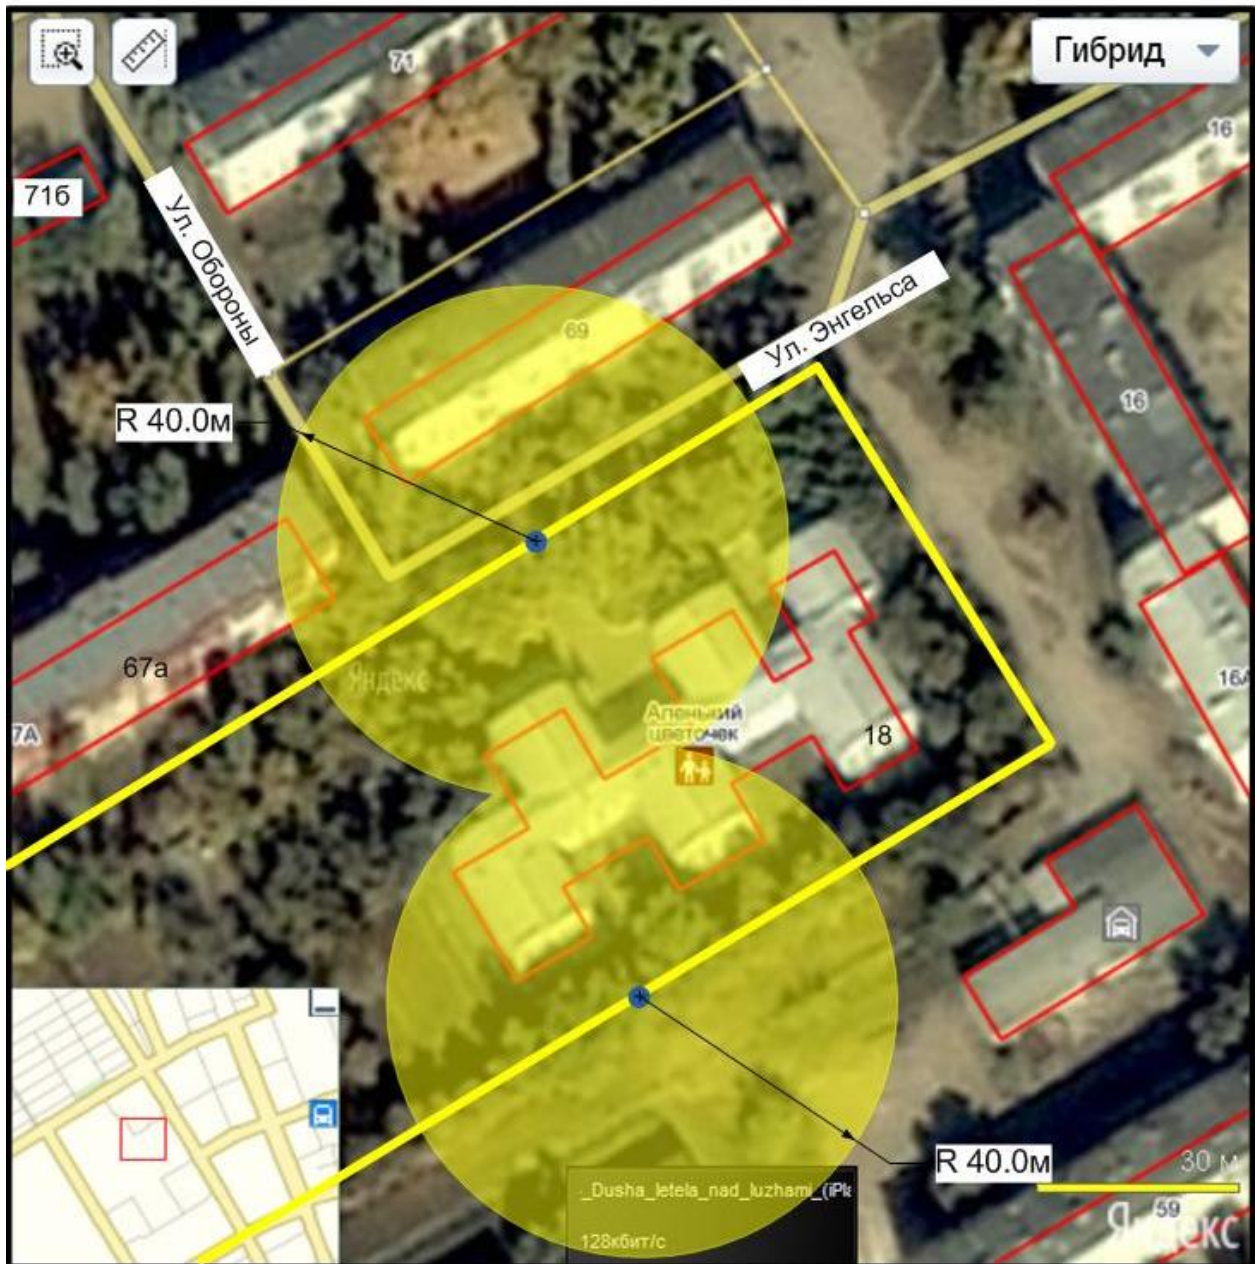

Схема 2.15

Схема границ территории, прилегающей к МБДОУ «Детский сад комбинированного вида «Лукоморье» городского округа город Михайловка Волгоградской области» структурное подразделение "Аленький цветочек", расположенному по адресу: г. Михайловка, ул. Энгельса, 18

Условные обозначения:

- границы обособленной территории
- прилегающая территория
- вход на обособленную территорию