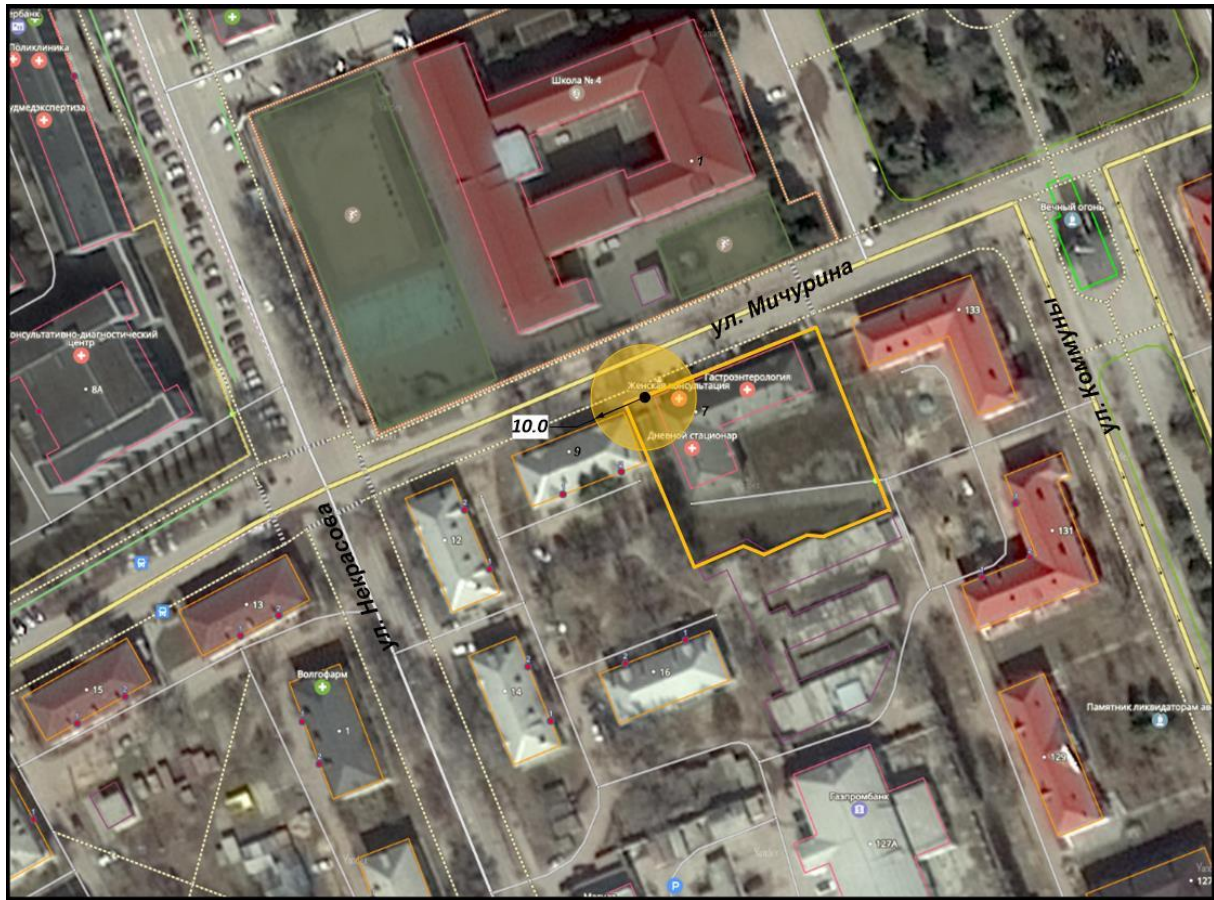

Схема 3.31
Схема границ территории, прилегающей к ГБУЗ «Родильный дом» г. Михайловки, дневной стационар, расположенному по адресу: г. Михайловка, ул. Мичурина, 7

Условные обозначения:

- границы обособленной территории
- прилегающая территория
- вход на обособленную территорию