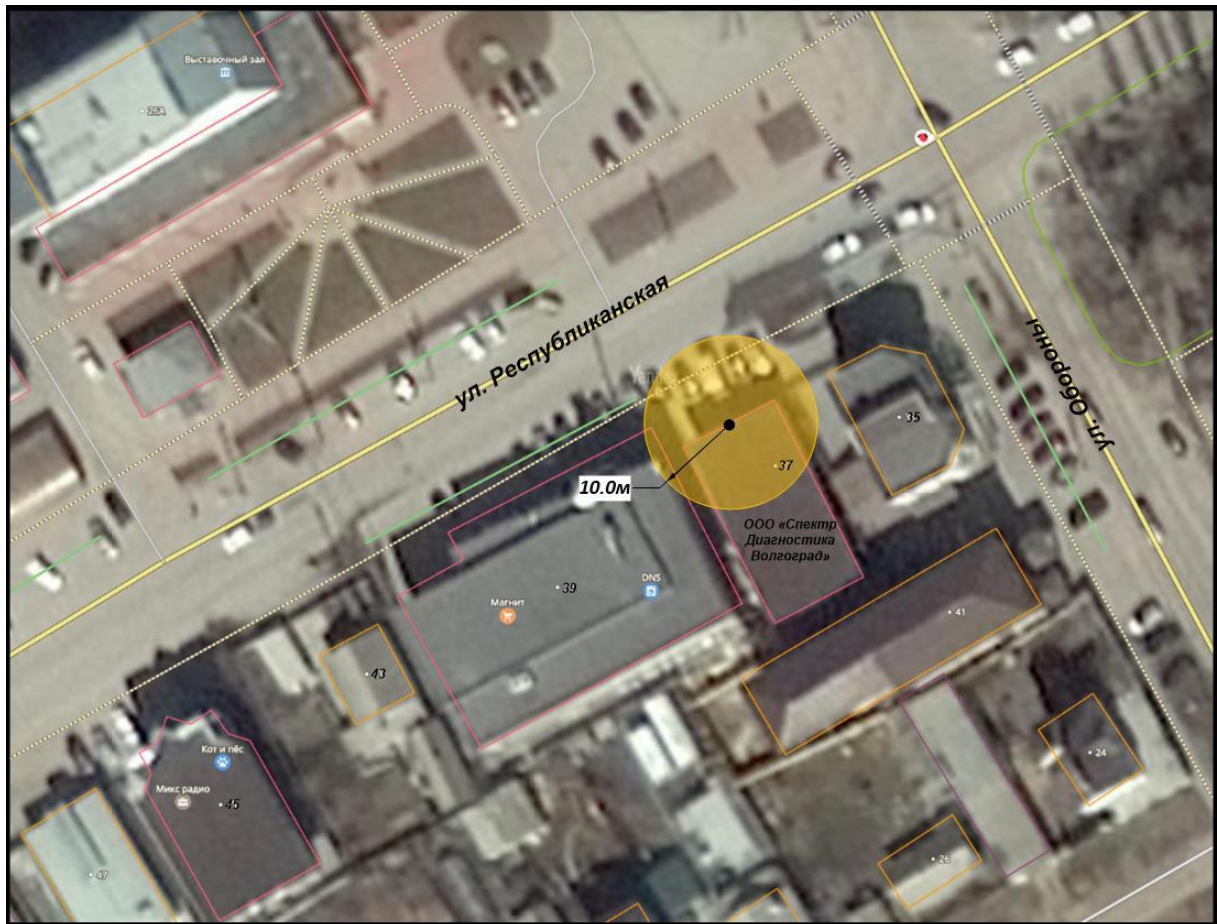

Схема 3.30

Схема границ территории, прилегающей к ООО «Спектр-Диагностика Волгоград», расположенному по адресу: г. Михайловка, ул. Республиканская, 37

Условные обозначения:

- прилегающая территория
- вход в здание