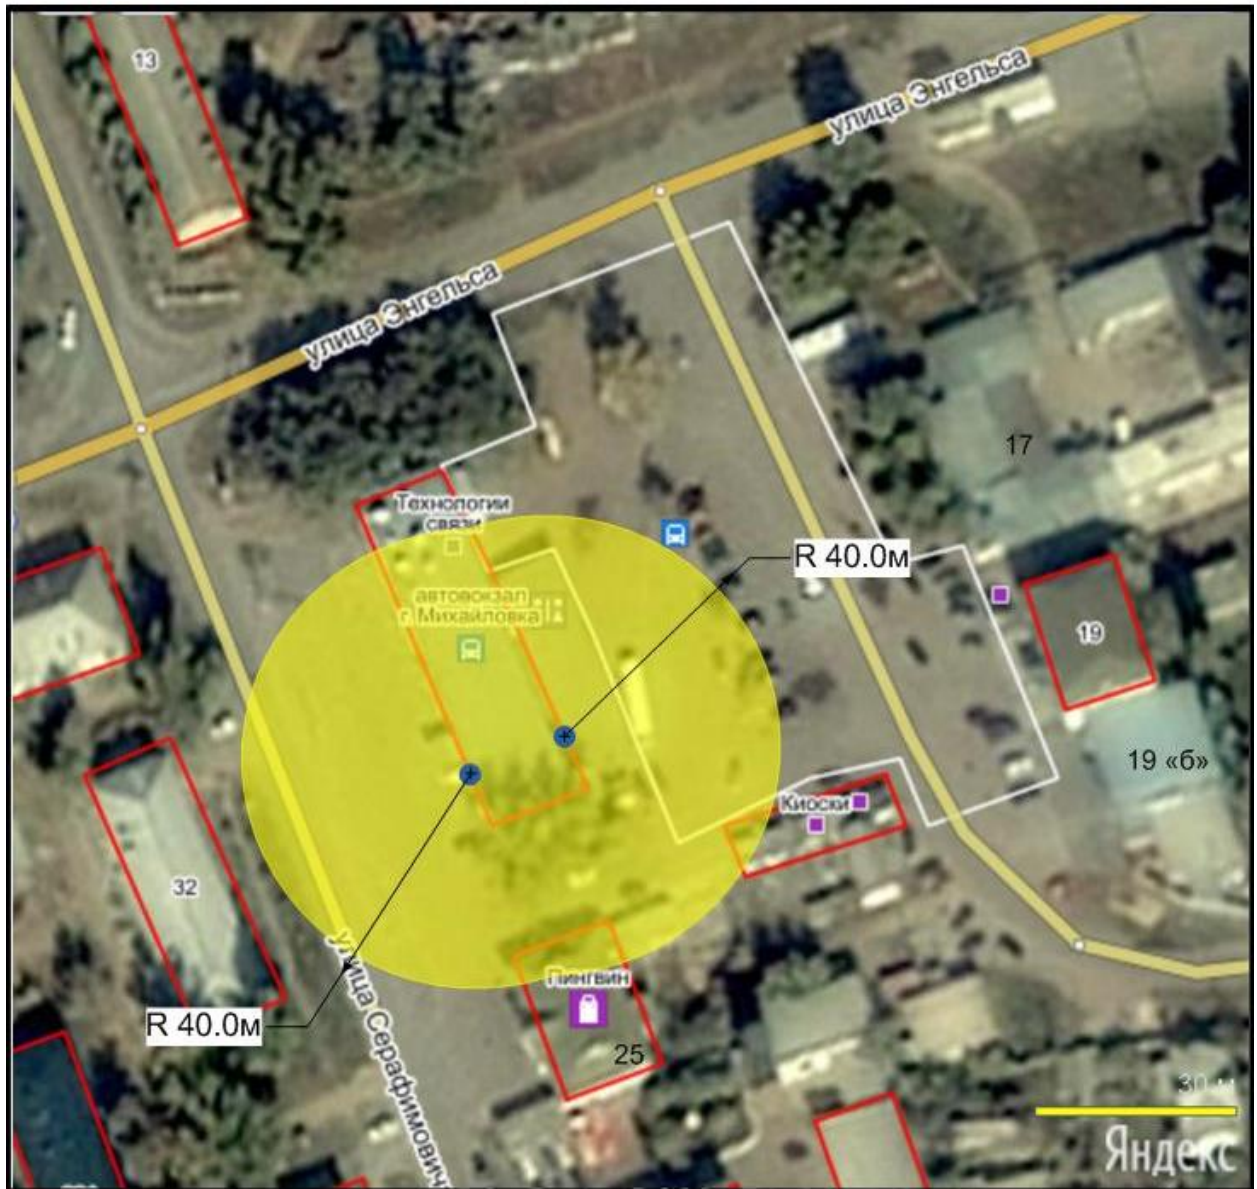

## Схема 7.1

Схема границ территории, прилегающей к ГУП ВОП "Вокзал-Авто" (автовокзал),  
расположенному по адресу: г. Михайловка, ул. Серафимовича, 15

Условные обозначения:

-  - прилегающая территория
-  - вход в здание