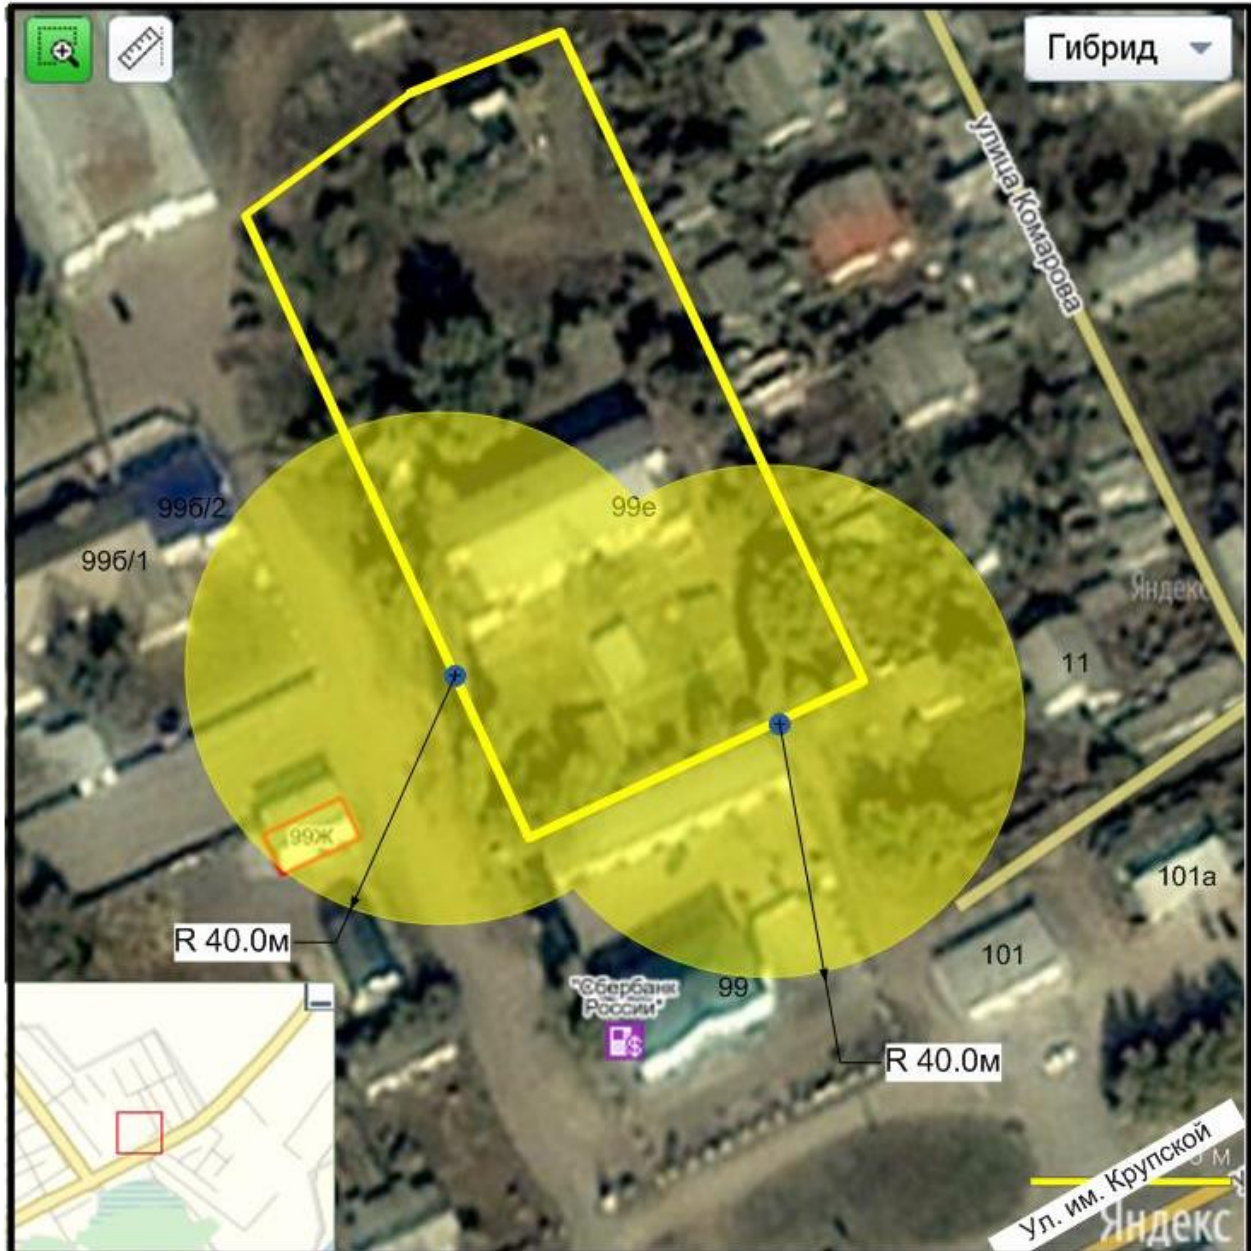

Схема 2.13

Схема границ территории, прилегающей к МБДОУ «Детский сад комбинированного вида «Лукоморье» городского округа город Михайловка Волгоградской области» структурное подразделение "Колосок", расположенному по адресу: г. Михайловка, ул. им. Крупской, 99е

Условные обозначения:

- границы обособленной территории
- прилегающая территория
- вход на обособленную территорию